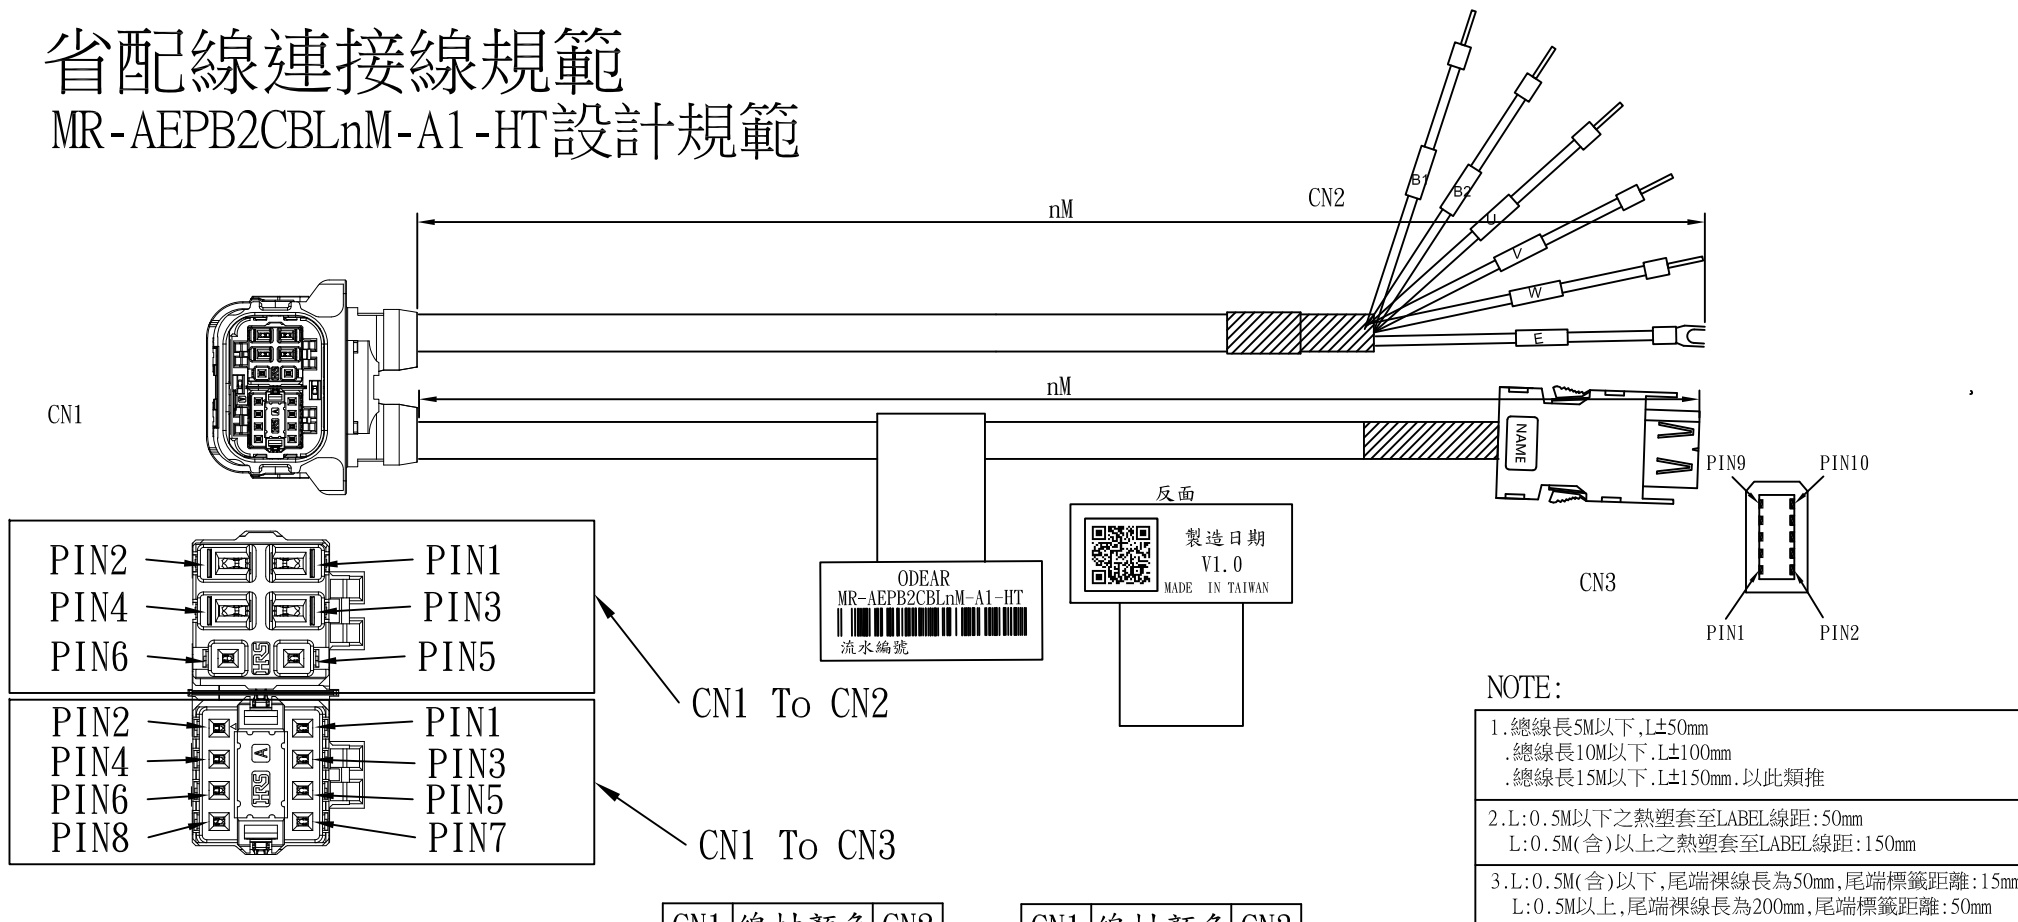

省配線連接線規範

MR-AEPB2CBLnM-A1-HT設計規範

CN1	線材顏色	CN2
1	紅	U
2	黃綠	E
3	白	V
4	黑	W
5	黃	B1
6	棕	B2

CN1	線材顏色	CN3
3	黑	9
5	白	3
6	棕	1
7	黃	4
8	紅	2
鐵殼	綠	鐵殼

REV	DESCRIPTION	DATE	承認	審核	繪圖	客戶P/N	日期	2023/01/18	歐迪爾股份有限公司 O-DEAR INTERNATIONAL CORP.
1.0	Original Release	2023/01/18							
							產品編碼		比例:
							圖面案號		單位: mm
									版本: 1.0A 頁次: 1/1