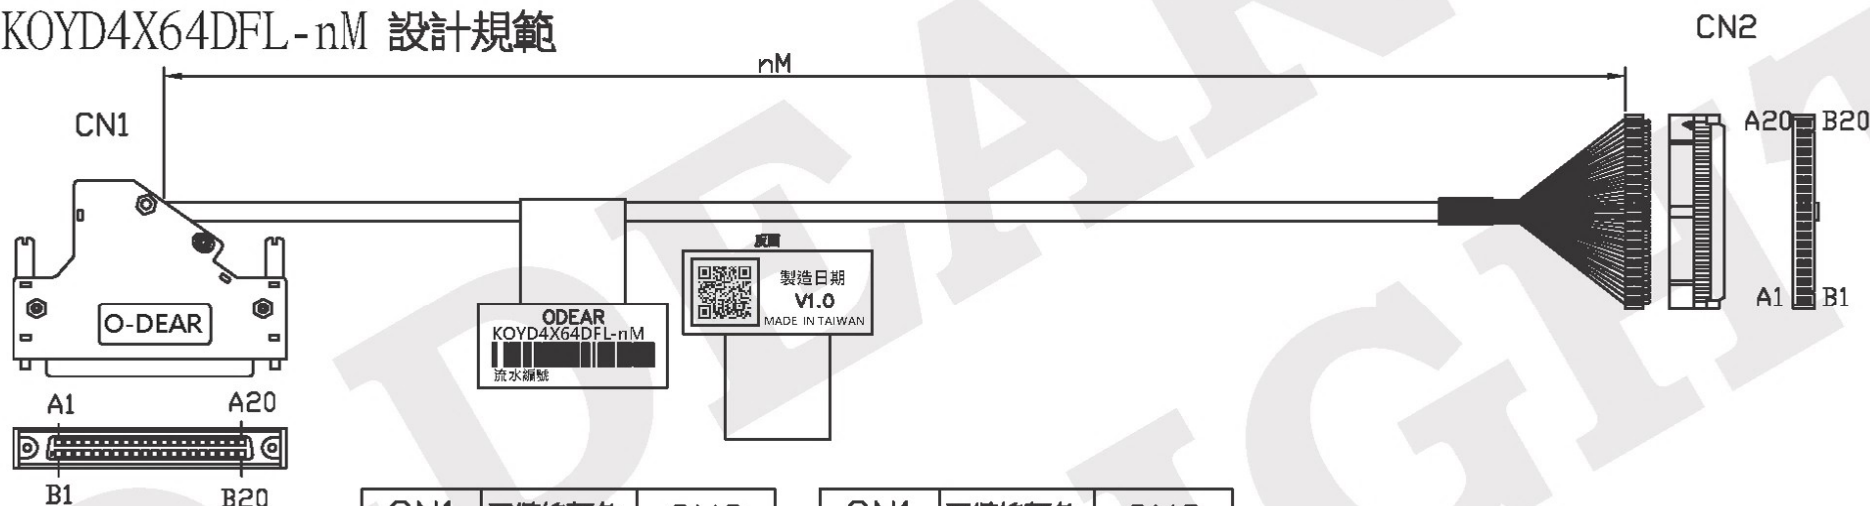

# 省配線連接線規範

## KOYD4X64DFL-nM 設計規範

CN1	電纜線顏色	CN2
A01	橘色紅一點	B20
A02	灰色紅一點	B19
A03	白色紅一點	B18
A04	黃色紅一點	B17
A05	粉色紅一點	A04
A06	橘色紅二點	B12
A07	灰色紅二點	B11
A08	白色紅二點	B10
A09	黃色紅二點	B09
A10	粉色紅二點	A03
A11	橘色紅三點	A20
A12	灰色紅三點	A19
A13	白色紅三點	A18
A14	黃色紅三點	A17
A15	粉色紅三點	A02
A16	橘色紅四點	A12
A17	灰色紅四點	A11
A18	白色紅四點	A10
A19	黃色紅四點	A09
A20	粉色紅四點	A01

### NOTE:

- 線長5M以下, L±50mm  
線長10M以下, L±100mm  
線長15M以下, L±150mm, 以此類推
- L: 0.5M以下之熱線套到 LABEL 線距50mm  
L: 0.5M(含)以上之熱線套到 LABEL 線距150mm

REV	DESCRIPTION	DATE	承認	審核	繪圖	客戶P/N	日期	2017/02/10	 歐迪爾股份有限公司 O-DEAR INTERNATIONAL CORP.
1.0	Original Release	2017/02/10					產品編碼	DB-ID-KYD4X64L-DF000	
							圖面案號		比例: 單位: mm 版本: 1.0A 頁次: 1/1