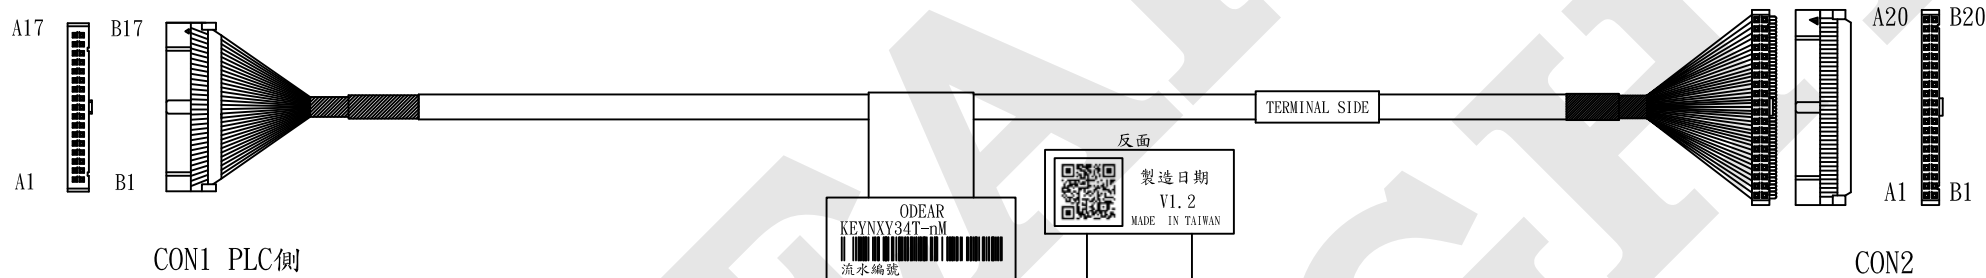

省配線連接線規範

KEYNXY34T-nM 設計規範

CON1	線材顏色	CON2
A1	橘色紅一點	A7
B1	灰色紅一點	A8
A2	白色紅一點	A9
B2	黃色紅一點	A10
A3	粉色紅一點	A11
B3	橘色紅二點	A12
A4	灰色紅二點	A13
B4	白色紅二點	A14
A5	黃色紅二點	A15
B5	粉色紅二點	A16
A6	橘色紅三點	A17
B6	灰色紅三點	A18
A7	白色紅三點	A19
B7	黃色紅三點	A20

CON1	線材顏色	CON2
A8	橘色黑一點	B1
B8	灰色黑一點	B2
A9	白色黑一點	B3
B9	黃色黑一點	B4
A10	粉色黑一點	B5
B10	橘色黑二點	B6
A11	灰色黑二點	B7
B11	白色黑二點	B8
A12	黃色黑二點	B9
B12	粉色黑二點	B10
A13	橘色黑三點	B11
B13	灰色黑三點	B12
A14	白色黑三點	B13
B14	黃色黑三點	B14
A15	粉色黑三點	B15
B15	橘色黑四點	B16
A16	灰色黑四點	B17
B16	白色黑四點	B18
A17	黃色黑四點	B19
B17	粉色黑四點	B20

NOTE:

- 線長5M以下, L±50mm
線長10M以下, L±100mm
線長15M以下, L±150mm. 以此類推
- L: 0.5M以下之熱塑套至LABEL線距: 50mm
.L: 0.5M(含)以上之熱塑套至LABEL線距: 150mm

REV	DESCRIPTION	DATE	承認	審核	繪圖	客戶P/N	日期	2021/08/23	 歐迪爾股份有限公司 O-DEAR INTERNATIONAL CORP.
1.0	Original Release	2016/09/07							
1.1	版面更新	2019/03/04						歐迪爾P/N: KEYNXY34T-nM 比例: 單位: mm 版本: 1.2A 頁次: 1/1	
1.2	版面確認	2021/08/23							