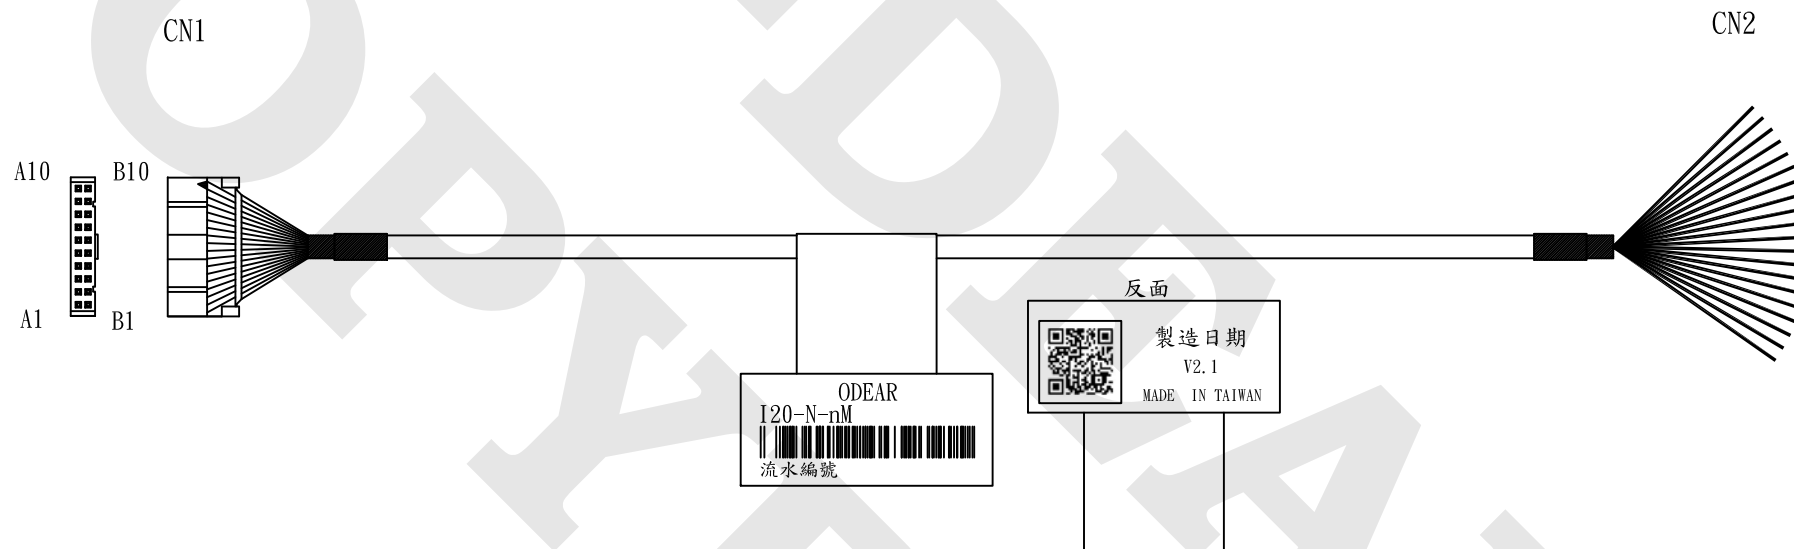

省配線連接線規範

I20-N-nM 設計規範

CN1	線材顏色
A1	橘色紅一點
A2	灰色紅一點
A3	白色紅一點
A4	黃色紅一點
A5	粉色紅一點
A6	橘色紅二點
A7	灰色紅二點
A8	白色紅二點
A9	黃色紅二點
A10	粉色紅二點

CN1	線材顏色
B1	橘色黑一點
B2	灰色黑一點
B3	白色黑一點
B4	黃色黑一點
B5	粉色黑一點
B6	橘色黑二點
B7	灰色黑二點
B8	白色黑二點
B9	黃色黑二點
B10	粉色黑二點

NOTE:

- 線長5M以下, L±50mm
線長10M以下, L±100mm
線長15M以下, L±150mm. 以此類推
- L:0.5M以下之熱塑套至LABEL線距:50mm
.L:0.5M(含)以上之熱塑套至LABEL線距:150mm

REV	DESCRIPTION	DATE	承認	審核	繪圖	客戶P/N	日期	2021/08/18	 歐迪爾股份有限公司 O-DEAR INTERNATIONAL CORP.
1.2	版面更新	2019/03/12							
1.3	線材顏色更新	2019/06/05							
2.0	線色版面更新	2020/07/06						產品編碼 BB-10-I20-N000 圖面案號 .	歐迪爾P/N : I20-N-nM 比例: 單位: mm 版本: 2.0A 頁次: 1/1
2.1	版面確認	2021/08/18							