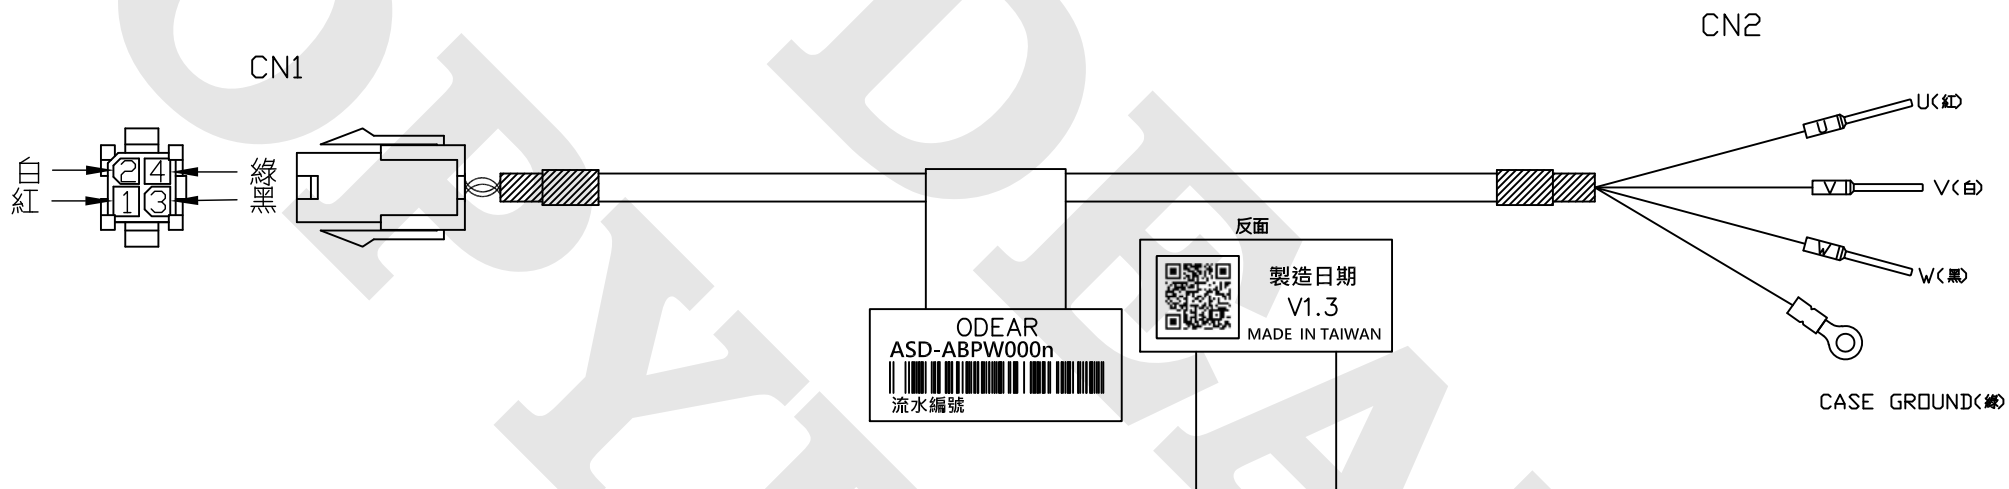

省配線連接線規範

ASD-ABPW000n 設計規範

CN1	電纜線顏色	CN2
1	紅	U
2	白	V
3	黑	W
4	綠	G

NOTE:

- 線長5M以下, L±50mm
線長10M以下, L±100mm
線長15M以下, L±150mm, 以此類推
- L: 0.5M以下之熱塑套至 LABEL 線距50mm
.L: 0.5M(含)以上之熱塑套至 LABEL 線距150mm

REV	DESCRIPTION	DATE	承認	審核	繪圖	客戶P/N	日期	2021/08/31	 歐迪爾股份有限公司 O-DEAR INTERNATIONAL CORP.
1.0	Original Release	2015/02/01							
1.1	物料針端名稱修正	2015/07/17					產品編碼		歐迪爾P/N: ASD-ABPW000n 比例: 單位: mm 版本: 1.3A 頁次: 1/1
1.2	CN2修正物料	2017/03/10					圖面案號		
1.3	版面確認	2021/08/31							