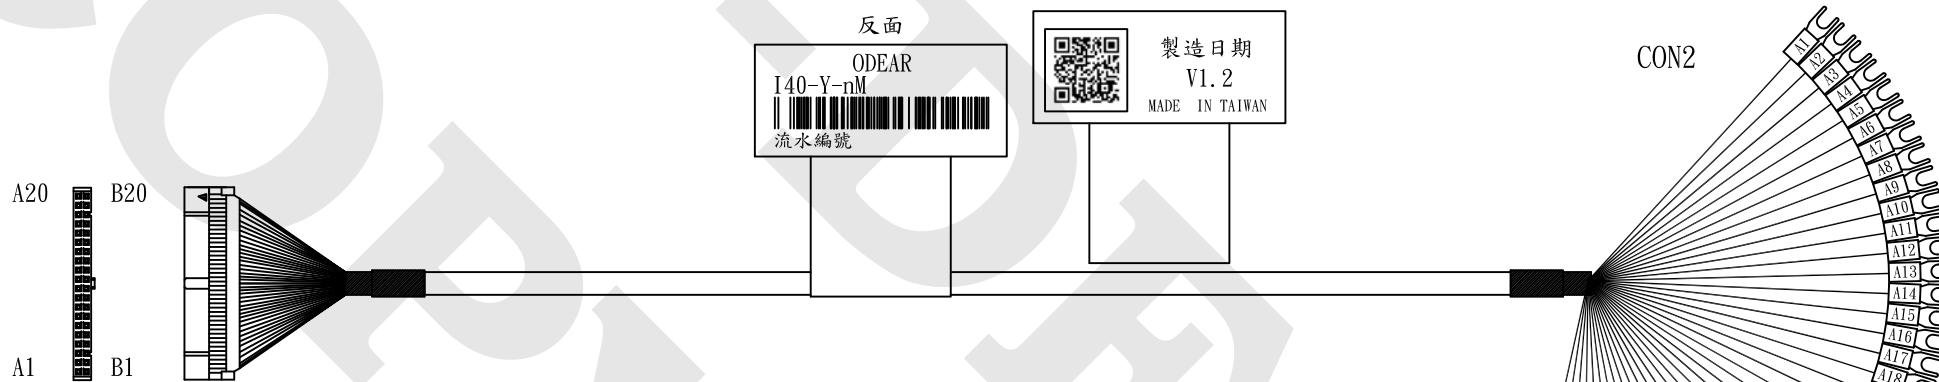

省配線連接線規範

I40-Y-nM 設計規範

CON1	線材顏色	CON2
A1	橘色紅一點	A1
A2	灰色紅一點	A2
A3	白色紅一點	A3
A4	黃色紅一點	A4
A5	粉色紅一點	A5
A6	橘色紅二點	A6
A7	灰色紅二點	A7
A8	白色紅二點	A8
A9	黃色紅二點	A9
A10	粉色紅二點	A10
A11	橘色紅三點	A11
A12	灰色紅三點	A12
A13	白色紅三點	A13
A14	黃色紅三點	A14
A15	粉色紅三點	A15
A16	橘色紅四點	A16
A17	灰色紅四點	A17
A18	白色紅四點	A18
A19	黃色紅四點	A19
A20	粉色紅四點	A20

CON1	線材顏色	CON2
B1	橘色黑一點	B1
B2	灰色黑一點	B2
B3	白色黑一點	B3
B4	黃色黑一點	B4
B5	粉色黑一點	B5
B6	橘色黑二點	B6
B7	灰色黑二點	B7
B8	白色黑二點	B8
B9	黃色黑二點	B9
B10	粉色黑二點	B10
B11	橘色黑三點	B11
B12	灰色黑三點	B12
B13	白色黑三點	B13
B14	黃色黑三點	B14
B15	粉色黑三點	B15
B16	橘色黑四點	B16
B17	灰色黑四點	B17
B18	白色黑四點	B18
B19	黃色黑四點	B19
B20	粉色黑四點	B20

NOTE:

- 線長5M以下, L±50mm
線長10M以下, L±100mm
線長15M以下, L±150mm. 以此類推
- L: 0.5M以下之熱塑套至LABEL線距: 50mm
. L: 0.5M(含)以上之熱塑套至LABEL線距: 150mm

REV	DESCRIPTION	DATE	承認	審核	繪圖	客戶P/N	日期	2021/08/18	O-DEAR 歐迪爾股份有限公司 O-DEAR INTERNATIONAL CORP.
1.0	Original Release	2016/07/11							
1.1	版面更新	2019/03/20		工程 2021.11.02 薛宇傑	工程 2021.11.02 李長統		產品編碼	BB-10-I40-Y000	歐迪爾P/N: I40-Y-nM
1.2	版面確認	2021/08/18					圖面案號	.	比例: 單位: mm 版本: 1.2B 頁次: 1/1