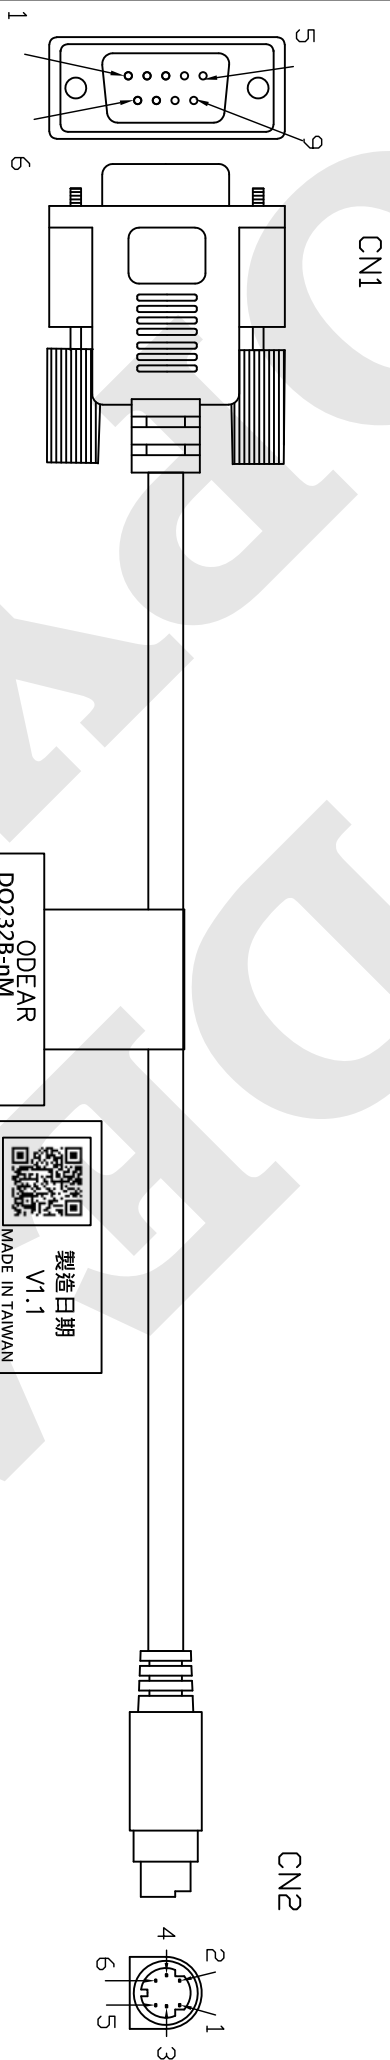

省配線連接線規範

DQ232B-nM 設計規範

CN1	線材顏色	CN2
2	紅	2
3	棕	1
4	黃	5
5	橘	3
6/8	黑	6

NOTE:

- 線長5M以下, $L \pm 50\text{mm}$
線長10M以下, $L \pm 100\text{mm}$
線長15M以下, $L \pm 150\text{mm}$, 以此類推
- L: 0.5M以下之熱縮套至 ABEL 線距 50mm
L: 0.5M(含)以上之熱縮套至 ABEL 線距 150mm

REV	DESCRIPTION	DATE	承認	審核	繪圖	客戶P/N	日期	產品編碼	圖面案號	歐迪爾P/N	歐迪爾股份有限公司
1.0	Original Release	2015/02/01					2021/09/03			O-DEAR	O-DEAR INTERNATIONAL CORP.
1.1	版面確認	2021/09/03		工程 部 2021.11.25 薛宇傑	工程 部 2021.11.25 李長統					DQ232B-nM	
										比例:	單位: mm
										版本: 1.1A	頁次: 1/1