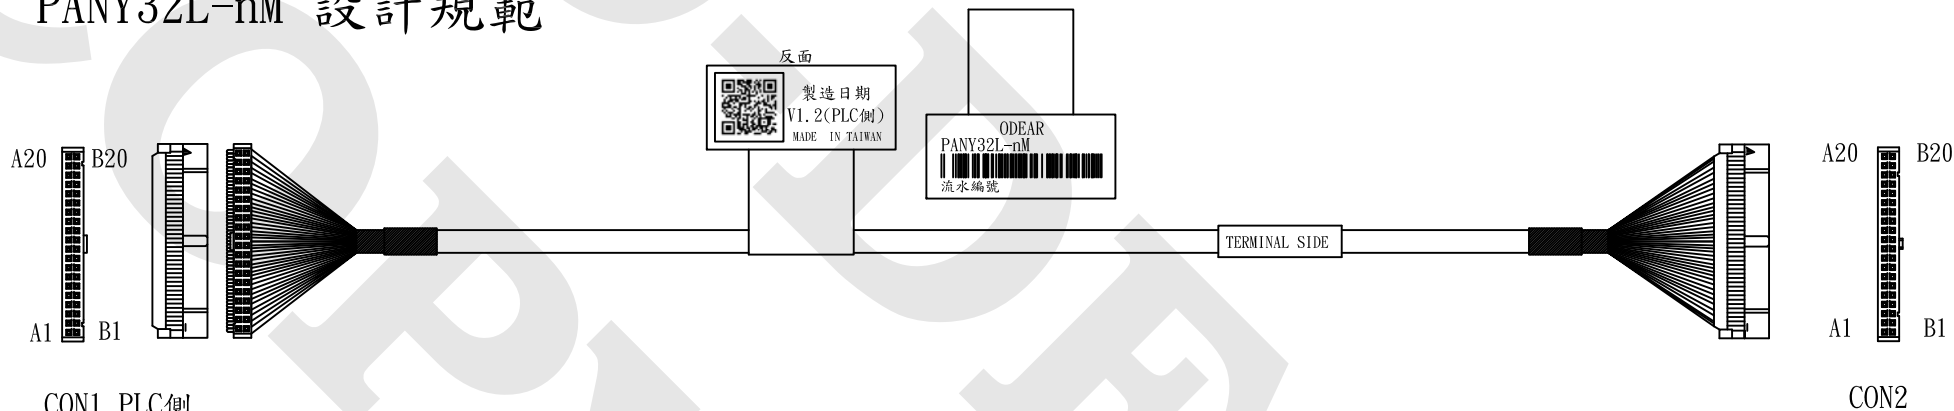

# 省配線連接線規範

### 一、PLC當輸出用：

CON1	線材顏色	CON2
A2	橘色紅一點	A1
B2	灰色紅一點	A2
A12	白色紅一點	A3
B12	黃色紅一點	A4
A3	粉色紅一點	A5
A4	橘色紅二點	A6
A5	灰色紅二點	A7
A6	白色紅二點	A8
A7	黃色紅二點	A9
A8	粉色紅二點	A10
A9	橘色紅三點	A11
A10	灰色紅三點	A12
B3	白色紅三點	A13
B4	黃色紅三點	A14
B5	粉色紅三點	A15
B6	橘色紅四點	A16
B7	灰色紅四點	A17
B8	白色紅四點	A18
B9	黃色紅四點	A19
B10	粉色紅四點	A20

### NOTE:

- 線長5M以下, L±50mm  
線長10M以下, L±100mm  
線長15M以下, L±150mm. 以此類推
- L: 0.5M以下之熱塑套至LABEL線距: 50mm  
L: 0.5M(含)以上之熱塑套至LABEL線距: 150mm

REV	DESCRIPTION	DATE	承認	審核	繪圖	客戶P/N	日期	2021/08/20	O-DEAR	歐迪爾股份有限公司
1.0	Original Release	2016/07/13								O-DEAR INTERNATIONAL CORP.
1.1	版面更新	2019/03/06		工程 2021.11.03 薛宇傑	工程 2021.11.03 李長統		產品編碼	BB-10-PY32L-000	歐迪爾P/N: PANY32L-nM	
1.2	版面確認	2021/08/20					圖面案號		比例:	單位: mm 版本: 1.2A 頁次: 1/1