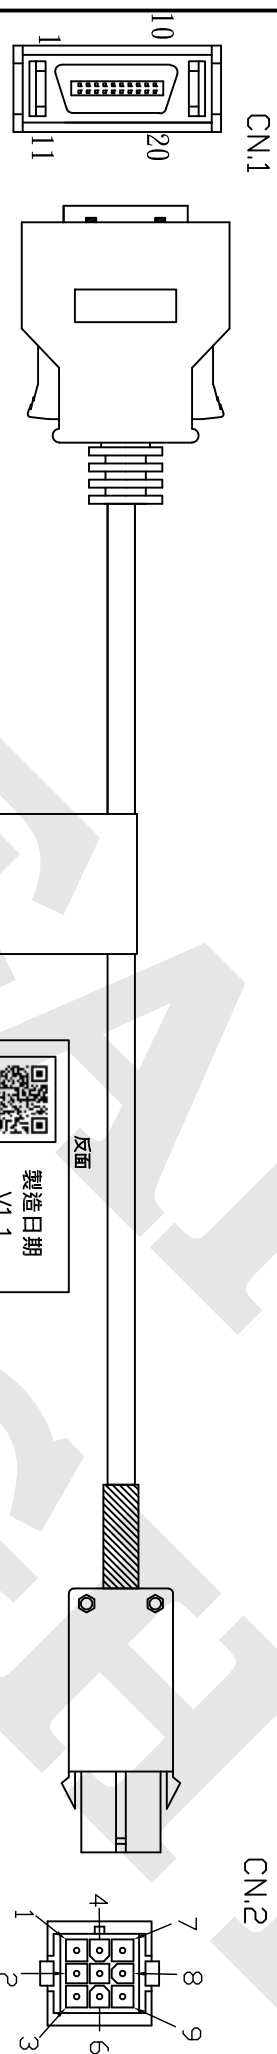

# 省配線連接線規範

## MR-JCCBLnM-LT 設計規範

內芯電纜線顏色

CN.1	顏色	CN.2
19	黑	7
11	黑/白	8
20	紅	
12	紅/白	
18	橘	
2	橘/白	
7	綠	1
17	綠/白	2
9	藍	3
1	藍/白	
SHELL	BRAID	9

### NOTE:

- 線長5M以下  $L \pm 50\text{mm}$   
線長10M以下  $L \pm 100\text{mm}$   
線長15M以下  $L \pm 150\text{mm}$ , 以此類推
- L: 0.5M 以下之熱縮套至 ABEL 線距 50mm  
L: 0.5M (含) 以上之熱縮套至 ABEL 線距 150mm

REV	DESCRIPTION	DATE	承認	審核	繪圖	客戶P/N	日期	產品編碼	圖面案號	歐迪爾P/N: MR-JCCBLnM-LT	歐迪爾股份有限公司 O-DEAR INTERNATIONAL CORP.
1.0	Original Release	2018/11/12					2021/09/06				
1.1	版面確認	2021/09/06		工程 部 薛宇傑 2021.11.25	工程 部 李長毓 2021.11.25						
										比例:	單位: mm
										版本: 1.1A	頁次: 1/1