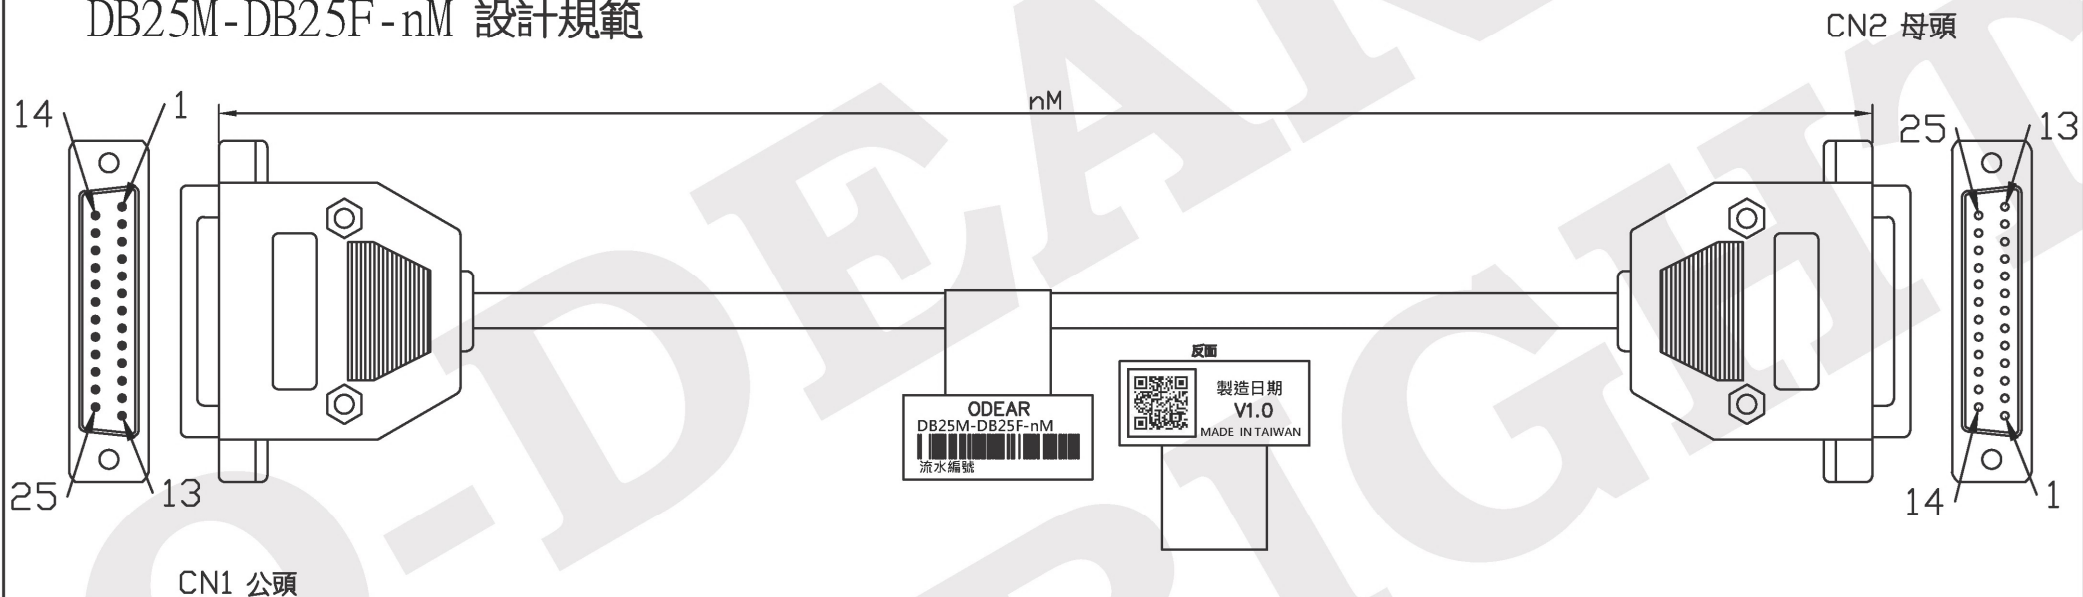

# 省配線連接線規範

## DB25M-DB25F-nM 設計規範

引腳編號	線材顏色	引腳編號	線材顏色
1	棕	14	紅
2	橘	15	粉
3	黃	16	綠
4	淺綠	17	藍
5	淺藍	18	紫
6	灰	19	白
7	黑	20	棕/黑
8	紅/黑	21	橘/黑
9	粉/黑	22	黃/黑
10	綠/黑	23	淺綠/黑
11	藍/黑	24	淺藍/黑
12	紫/黑	25	灰/黑
13	白/黑	地線	鐵殼接地

### NOTE:

- 1. 線長5M以下, L±5mm  
線長10M以下, L±10mm  
線長15M以下, L±15mm, 以此類推
- 2. L: 0.5M以下之熱縮套至 LABEL 線距50mm  
.L: 0.5M(含)以上之熱縮套至 LABEL 線距150mm

REV	DESCRIPTION	DATE	承認	審核	繪圖	客戶P/N	日期	2016/08/11	 歐迪爾股份有限公司 O-DEAR INTERNATIONAL CORP.
1.0	Original Release	2016/08/11					日期		
							產品編碼	BB-DT-DB25M25F-000	歐迪爾P/N: DB25M-DB25F-nM
						圖面案號		比例:	單位: mm 版本: 1.0 頁次: 1/1