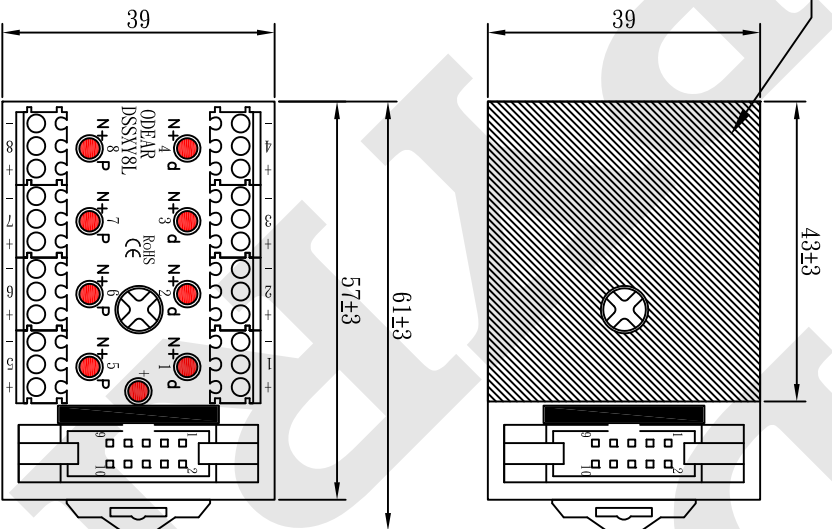

省配線端子台規範

DSSXY8L 設計規範

壓克力板

牛角接頭

端子

- | | | |
|----|-------|---|
| 1 | _____ | 1 |
| 2 | _____ | 2 |
| 3 | _____ | 3 |
| 4 | _____ | 4 |
| 5 | _____ | 5 |
| 6 | _____ | 6 |
| 7 | _____ | 7 |
| 8 | _____ | 8 |
| 9 | _____ | + |
| 10 | _____ | - |

REV	DESCRIPTION	DATE
1.0	Original Release	2016/03/18
1.1	修正邊蓋卡勾位置	2016/05/26
1.2	版面確認	2022/03/01

承認	審核

繪圖
2022.04.06
工程
白佳弘

客戶 P/N

日期	產品編碼	圖面案號
2022/03/01		