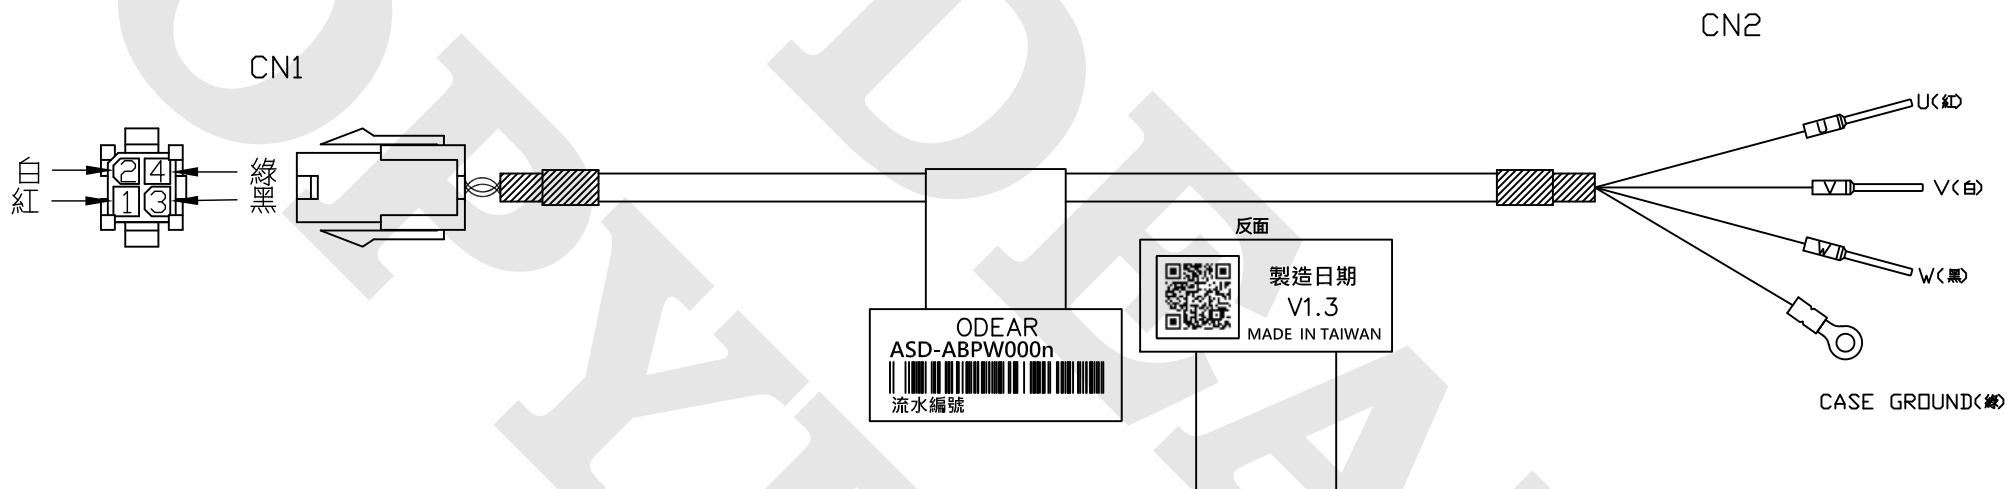

# 省配線連接線規範

## ASD-ABPW000n 設計規範

CN1	電纜線顏色	CN2
1	紅	U
2	白	V
3	黑	W
4	綠	G

### NOTE:

- 線長5M以下, L±50mm  
線長10M以下, L±100mm  
線長15M以下, L±150mm, 以此類推
- L: 0.5M以下之熱塑套至 LABEL 線距50mm  
.L: 0.5M(含)以上之熱塑套至 LABEL 線距150mm

REV	DESCRIPTION	DATE	承認	審核	繪圖	客戶P/N	日期	2021/08/31	 歐迪爾股份有限公司 O-DEAR INTERNATIONAL CORP. 歐迪爾P/N: ASD-ABPW000n 比例:    單位: mm    版本: 1.3A    頁次: 1/1
1.0	Original Release	2015/02/01							
1.1	物料針端名稱修正	2015/07/17					產品編碼		
1.2	CN2修正物料	2017/03/10					圖面案號		
1.3	版面確認	2021/08/31							