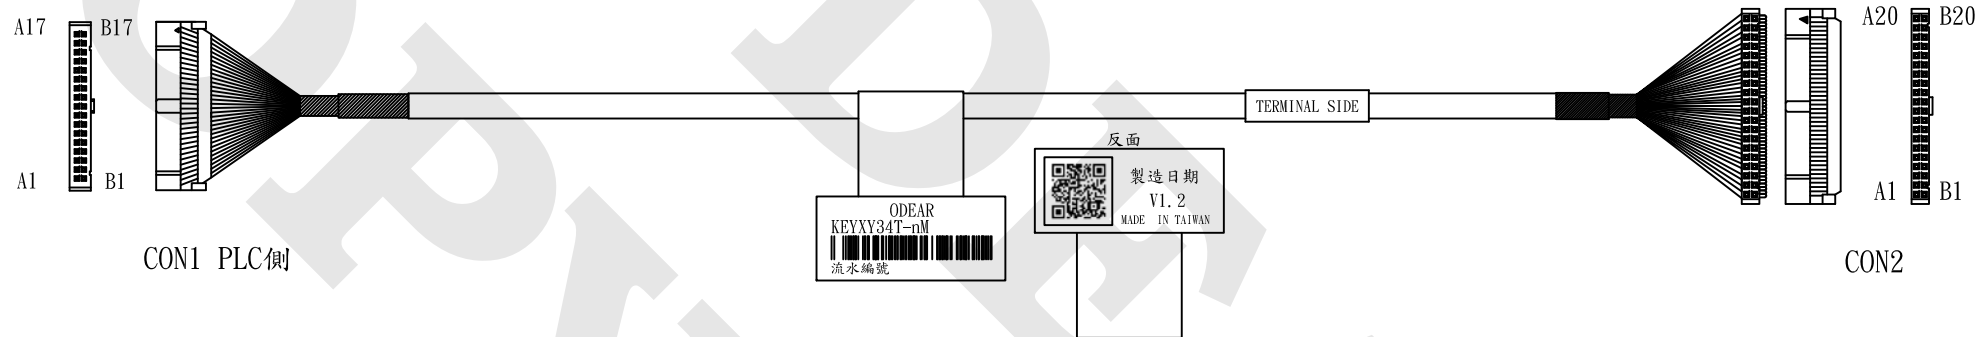

省配線連接線規範

KEYXY34T-nM 設計規範

CON1	線材顏色	CON2
A1	橘色紅一點	A4
A2	灰色紅一點	A5
A3	白色紅一點	A6
A4	黃色紅一點	A7
A5	粉色紅一點	A8
A6	橘色紅二點	A9
A7	灰色紅二點	A10
A8	白色紅二點	A11
A9	黃色紅二點	A12
A10	粉色紅二點	A13
A11	橘色紅三點	A14
A12	灰色紅三點	A15
A13	白色紅三點	A16
A14	黃色紅三點	A17
A15	粉色紅三點	A18
A16	橘色紅四點	A19
A17	灰色紅四點	A20

CON1	線材顏色	CON2
B1	橘色黑一點	B4
B2	灰色黑一點	B5
B3	白色黑一點	B6
B4	黃色黑一點	B7
B5	粉色黑一點	B8
B6	橘色黑二點	B9
B7	灰色黑二點	B10
B8	白色黑二點	B11
B9	黃色黑二點	B12
B10	粉色黑二點	B13
B11	橘色黑三點	B14
B12	灰色黑三點	B15
B13	白色黑三點	B16
B14	黃色黑三點	B17
B15	粉色黑三點	B18
B16	橘色黑四點	B19
B17	灰色黑四點	B20

NOTE:

- 線長5M以下, L±50mm
線長10M以下, L±100mm
線長15M以下, L±150mm. 以此類推
- L: 0.5M以下之熱塑套至LABEL線距: 50mm
.L: 0.5M(含)以上之熱塑套至LABEL線距: 150mm

REV	DESCRIPTION	DATE	承認	審核	繪圖	客戶P/N	日期	2021/08/23	 歐迪爾股份有限公司 O-DEAR INTERNATIONAL CORP.
1.0	Original Release	2016/07/13							
1.1	版面更新	2019/03/04						歐迪爾P/N: KEYXY34T-nM 比例: 單位: mm 版本: 1.2A 頁次: 1/1	
1.2	版面確認	2021/08/23							