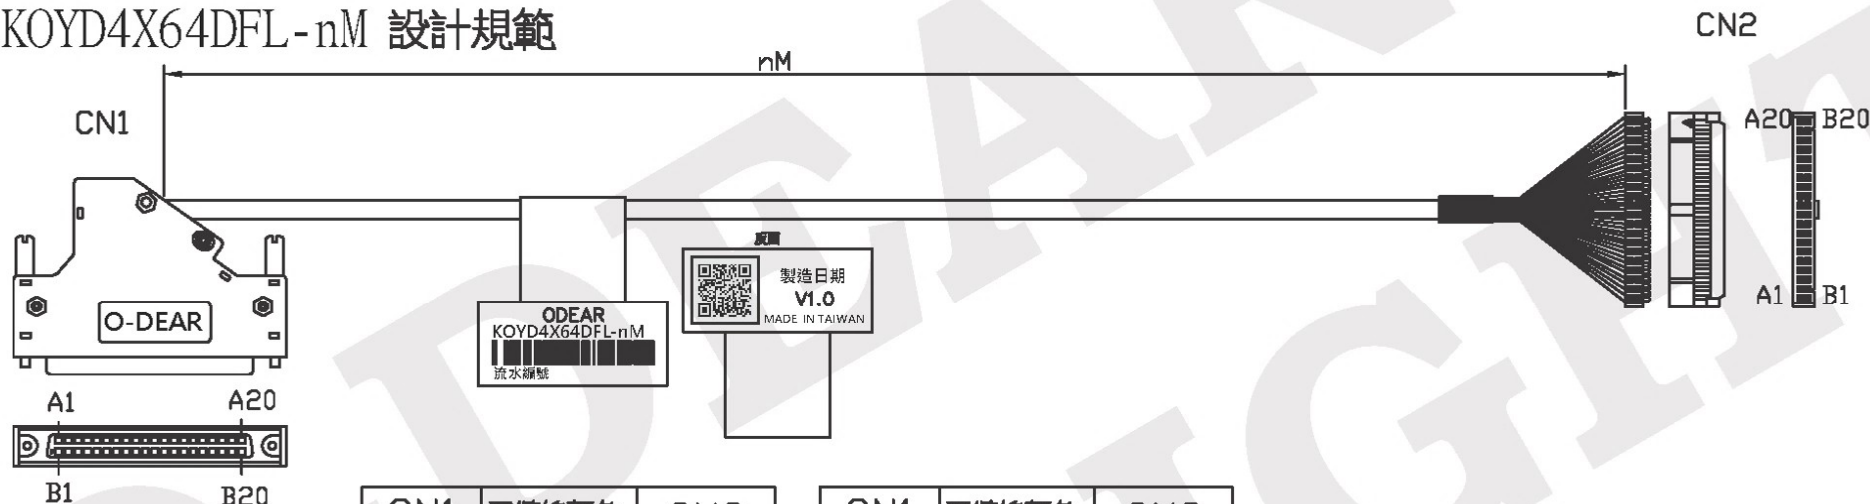

省配線連接線規範

KOYD4X64DFL-nM 設計規範

CN1	電纜線顏色	CN2
A01	橘色紅一點	B20
A02	灰色紅一點	B19
A03	白色紅一點	B18
A04	黃色紅一點	B17
A05	粉色紅一點	A04
A06	橘色紅二點	B12
A07	灰色紅二點	B11
A08	白色紅二點	B10
A09	黃色紅二點	B09
A10	粉色紅二點	A03
A11	橘色紅三點	A20
A12	灰色紅三點	A19
A13	白色紅三點	A18
A14	黃色紅三點	A17
A15	粉色紅三點	A02
A16	橘色紅四點	A12
A17	灰色紅四點	A11
A18	白色紅四點	A10
A19	黃色紅四點	A09
A20	粉色紅四點	A01

CN1	電纜線顏色	CN2
B01	橘色黑一點	B16
B02	灰色黑一點	B15
B03	白色黑一點	B14
B04	黃色黑一點	B13
B05	粉色黑一點	B04
B06	橘色黑二點	B08
B07	灰色黑二點	B07
B08	白色黑二點	B06
B09	黃色黑二點	B05
B10	粉色黑二點	B03
B11	橘色黑三點	A16
B12	灰色黑三點	A15
B13	白色黑三點	A14
B14	黃色黑三點	A13
B15	粉色黑三點	B02
B16	橘色黑四點	A08
B17	灰色黑四點	A07
B18	白色黑四點	A06
B19	黃色黑四點	A05
B20	粉色黑四點	B01

NOTE:

- 線長5M以下, L±50mm
線長10M以下, L±100mm
線長15M以下, L±150mm, 以此類推
- L<0.5M以下之熱線套到 LABEL 線距50mm
L>0.5M(含)以上之熱線套到 LABEL 線距150mm

REV	DESCRIPTION	DATE	承認	審核	繪圖	客戶P/N	日期	2017/02/10	 歐迪爾股份有限公司 O-DEAR INTERNATIONAL CORP.
1.0	Original Release	2017/02/10					產品編碼	DB-ID-KYD4X64L-DF000	
							圖面案號		比例: 單位: mm 版本: 1.0A 頁次: 1/1